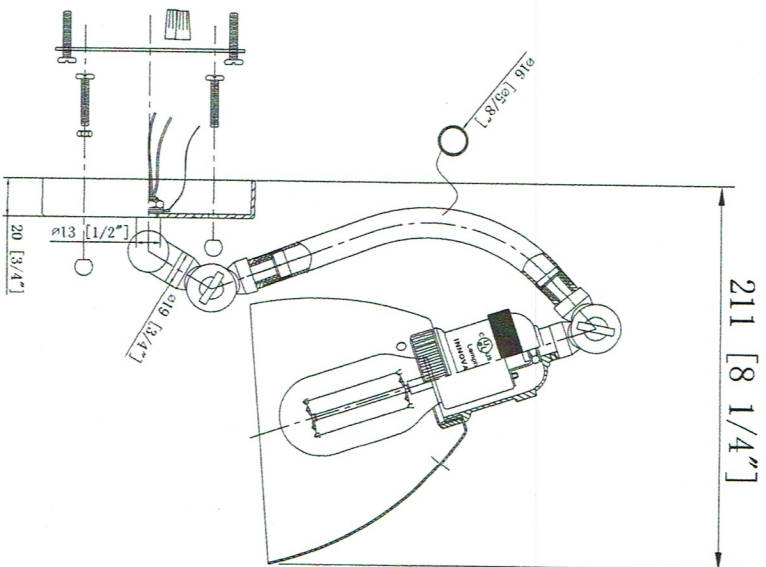

所用灯体型号	单位用量	版本号	更改标注	更改内容	更改人	状态	日期	分发号
		A01				✓		

INNOVATIONS LIGHTING
 DESIGN COPYRIGHT - 04/14/2017
 ALL RIGHTS RESERVED AND MAY
 NOT BE DUPLICATED WITHOUT OUR
 WRITTEN PERMISSION

规格		图号	
515-3W		515-3W	
制图	材料	比例	1:1
校对	铁	日期	2017.04.14
审核			
批准			
中山市易成 灯饰电器有限公司			

序号