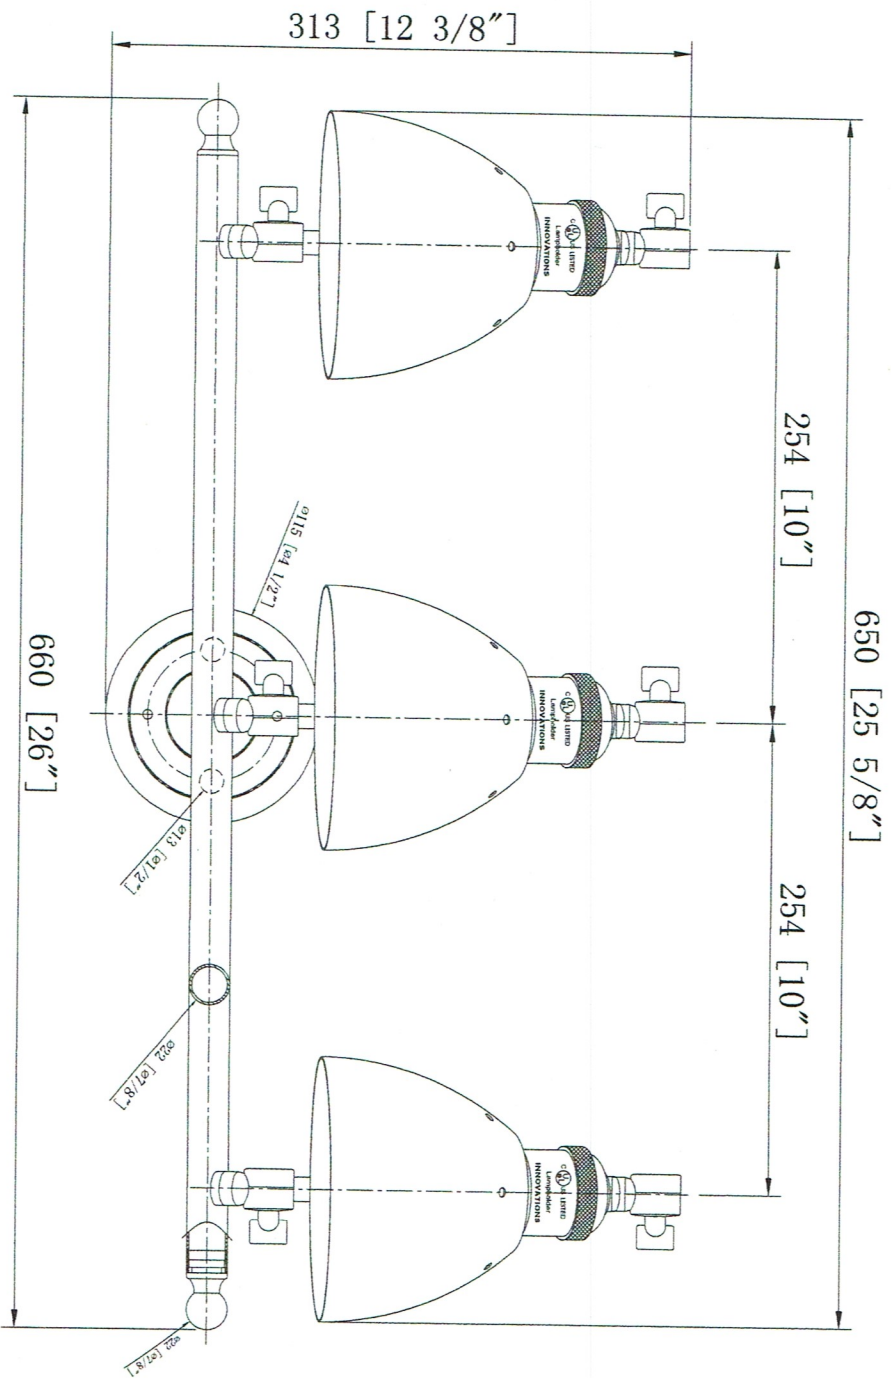

所用灯体型号	单位用量	版本号	更改标注	更改内容	更改人	状态	日期	分发号
		A01				✓		

INNOVATIONS LIGHTING
 DESIGN COPYRIGHT - 04/14/2017
 ALL RIGHTS RESERVED AND MAY
 NOT BE DUPLICATED WITHOUT OUR
 WRITTEN PERMISSION

规格		图号	
515-3W		515-3W	
制图	材料	比例	1:1
校对	铁	日期	2017.04.14
审核			
批准			
中山市易成 灯饰电器有限公司			

序号